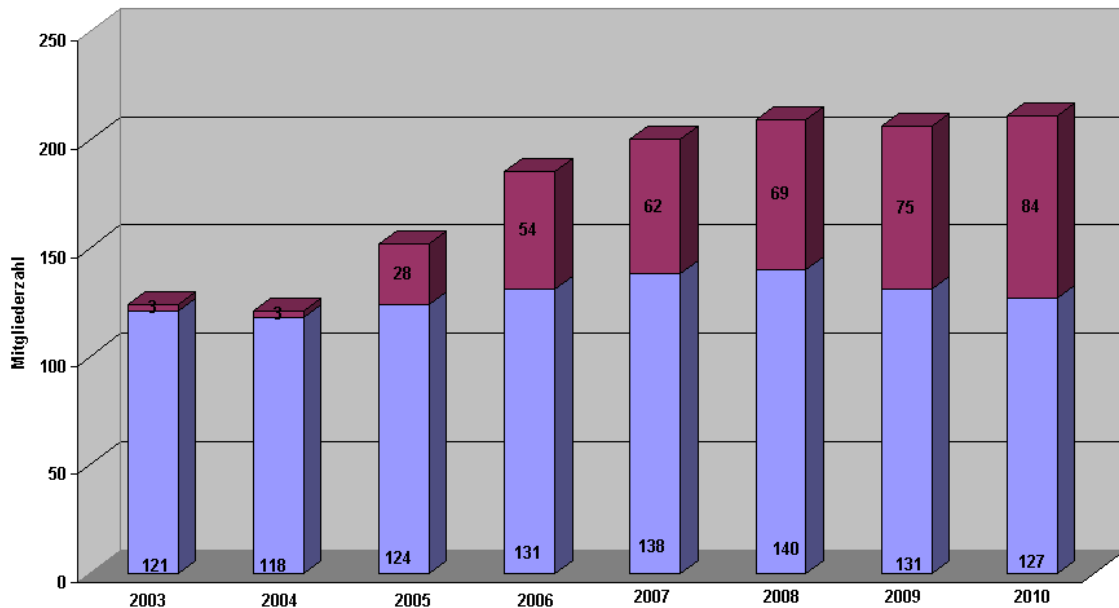

Mitgliederentwicklung TC Schwarz-Weiß Schwabelweis 2003 - 2010

■ Erwachsene ■ Kinder und Jugendliche

Steigende Mitgliederzahlen – vor allem im Bereich von Kindern und Jugendlichen – motivieren und verpflichten uns gleichzeitig, uns kontinuierlich zu verbessern. Diesen erfreulichen Trend möchten wir mit Ihrer Hilfe fortführen.

Anzahl der Wettkampfmansschaften des TC Schwabelweis seit 2005:

- **2005 3 Mannschaften** (Herren I, Herren II, Damen)
- **2006 4 Mannschaften** (Herren I, Herren II, Herren 50, Damen)
- **2007 7 Mannschaften** (Herren I, Herren II, Herren50, Damen, Knaben 14, 2 x U10)
- **2008 12 Mannschaften** (Herren I, Herren II, Herren 30, Herren 50, Damen, Mädchen 14, Knaben 14, 2 x Bambini, 1 x U10, 2 x U8)
- **2009 14 Mannschaften** (Herren I, Herren II, Herren 30, Herren 50, Damen, Juniorinnen, Junioren, Knaben 14, 3 x Bambini, 2 x U10, 1 x U8)
- **2010 15 Mannschaften** (Herren I, Herren II, Herren 30, Damen, 2 x Juniorinnen, 2 x Junioren, Mädchen 14, Knaben 14, 3 x Bambini, 1 x U10 + Mannschaft in der Freizeitrunde)
- **2011 14 Mannschaften** (Herren I, Herren II, 2 x Herren 30, Damen, 2 x Juniorinnen, 2 x Junioren, 2 x Knaben 14, Mädchen 14, Bambinimannschaft U12, Midcourtmannschaft U9)